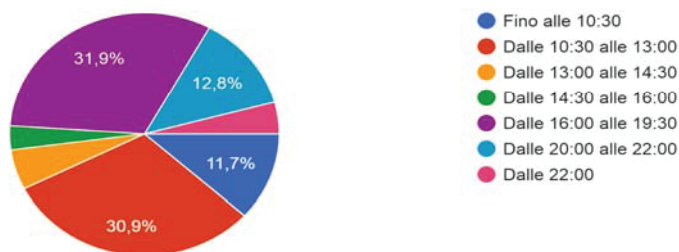

Risultati questionario Dolia 2021

Per quali motivo frequenti le Piazze Brigata Sassari e Europa?

94 risposte

Con che periodicità le attraversi durante la settimana?

94 risposte

Prevalentemente, in che fasce orarie?

94 risposte

Quando percorri il Corso Repubblica o il Viale Europa con un mezzo di trasporto, qual è la tua destinazione?

94 risposte

E con quali mezzi di trasporto?

94 risposte

Attualmente parte delle due Piazze è destinata, un giorno alla settimana, al mercatino degli ambulanti, con conseguente transito/sosta dei veicoli...li e riservare le piazze al solo transito pedonale?

94 risposte

Quanto il traffico veicolare rappresenta un problema per la qualità della piazza?

94 risposte

Come valuti la qualità del traffico pedonale e ciclabile all'interno dell'area, comprese le vie d'accesso?