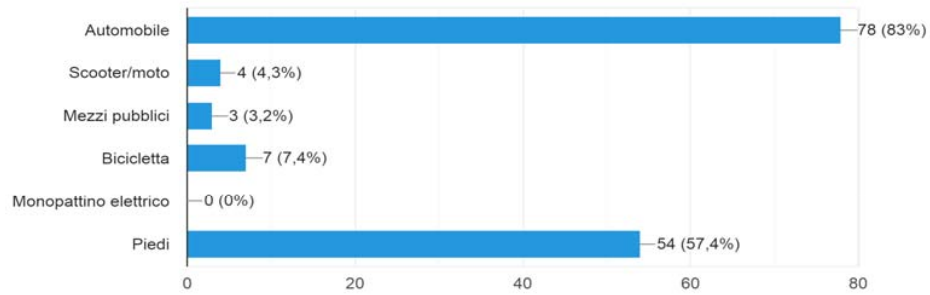

Risultati questionario Dolia 2021

Per quali motivo frequenti le Piazze Brigata Sassari e Europa?

94 risposte

Con che periodicità le attraversi durante la settimana?

94 risposte

Prevalentemente, in che fasce orarie?

94 risposte

Quando percorri il Corso Repubblica o il Viale Europa con un mezzo di trasporto, qual è la tua destinazione?

94 risposte

E con quali mezzi di trasporto?

94 risposte

Attualmente parte delle due Piazze è destinata, un giorno alla settimana, al mercatino degli ambulanti, con conseguente transito/sosta dei veicoli...li e riservare le piazze al solo transito pedonale?

94 risposte

Quanto il traffico veicolare rappresenta un problema per la qualità della piazza?

94 risposte

Come valuti la qualità del traffico pedonale e ciclabile all'interno dell'area, comprese le vie d'accesso?