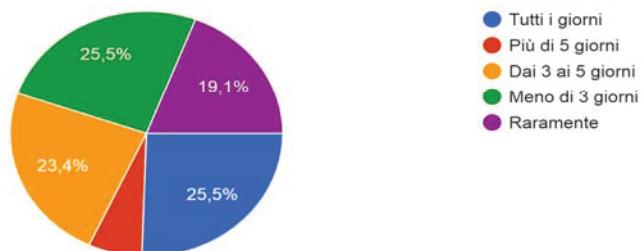

Risultati questionario Dolia 2021

Per quali motivo frequenti le Piazze Brigata Sassari e Europa?

94 risposte

Con che periodicità le attraversi durante la settimana?

94 risposte

Prevalentemente, in che fasce orarie?

94 risposte

Quando percorri il Corso Repubblica o il Viale Europa con un mezzo di trasporto, qual è la tua destinazione?

94 risposte

E con quali mezzi di trasporto?

94 risposte

Attualmente parte delle due Piazze è destinata, un giorno alla settimana, al mercatino degli ambulanti, con conseguente transito/sosta dei veicoli...li e riservare le piazze al solo transito pedonale?

94 risposte

Quanto il traffico veicolare rappresenta un problema per la qualità della piazza?

94 risposte

Come valuti la qualità del traffico pedonale e ciclabile all'interno dell'area, comprese le vie d'accesso?