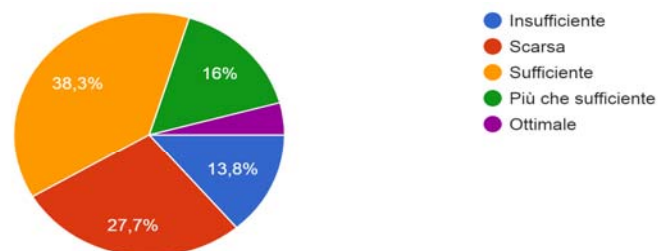

Come valuti la qualità del traffico pedonale e ciclabile all'interno dell'area, comprese le vie d'accesso?

94 risposte