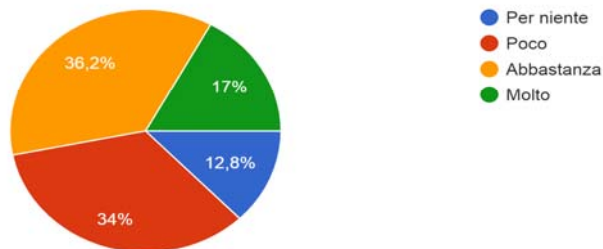

Risultati questionario Dolia 2021

Per quali motivo frequenti le Piazze Brigata Sassari e Europa?

94 risposte

Con che periodicità le attraversi durante la settimana?

94 risposte

Prevalentemente, in che fasce orarie?

94 risposte

Quando percorri il Corso Repubblica o il Viale Europa con un mezzo di trasporto, qual è la tua destinazione?

94 risposte

E con quali mezzi di trasporto?

94 risposte

Attualmente parte delle due Piazze è destinata, un giorno alla settimana, al mercatino degli ambulanti, con conseguente transito/sosta dei veicoli...li e riservare le piazze al solo transito pedonale?

94 risposte

Quanto il traffico veicolare rappresenta un problema per la qualità della piazza?

94 risposte

Come valuti la qualità del traffico pedonale e ciclabile all'interno dell'area, comprese le vie d'accesso?