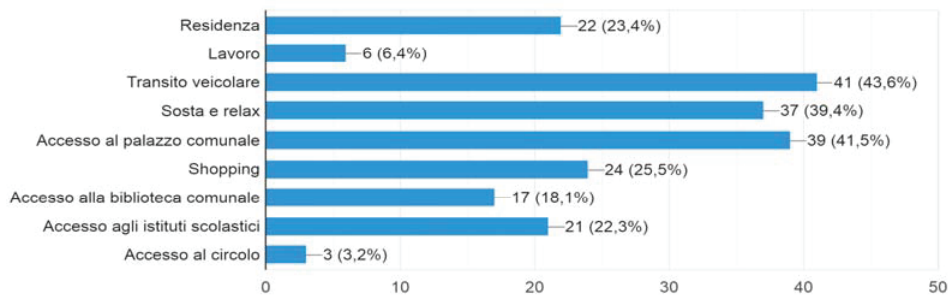

Risultati questionario Dolia 2021

Per quali motivo frequenti le Piazze Brigata Sassari e Europa?

94 risposte

Con che periodicità le attraversi durante la settimana?

94 risposte

Prevalentemente, in che fasce orarie?

94 risposte

Quando percorri il Corso Repubblica o il Viale Europa con un mezzo di trasporto, qual è la tua destinazione?

94 risposte

E con quali mezzi di trasporto?

94 risposte

Attualmente parte delle due Piazze è destinata, un giorno alla settimana, al mercatino degli ambulanti, con conseguente transito/sosta dei veicoli...li e riservare le piazze al solo transito pedonale?

94 risposte

Quanto il traffico veicolare rappresenta un problema per la qualità della piazza?

94 risposte

Come valuti la qualità del traffico pedonale e ciclabile all'interno dell'area, comprese le vie d'accesso?