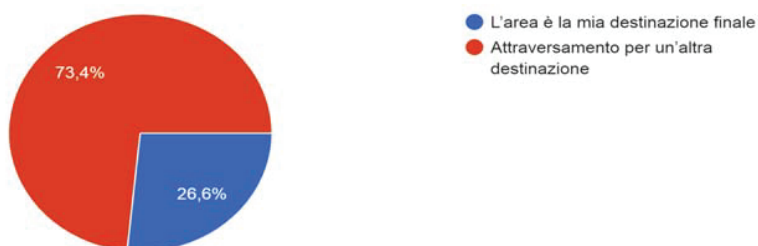

Risultati questionario Dolia 2021

Per quali motivo frequenti le Piazze Brigata Sassari e Europa?

94 risposte

Con che periodicità le attraversi durante la settimana?

94 risposte

Prevalentemente, in che fasce orarie?

94 risposte

Quando percorri il Corso Repubblica o il Viale Europa con un mezzo di trasporto, qual è la tua destinazione?

94 risposte

E con quali mezzi di trasporto?

94 risposte

Attualmente parte delle due Piazze è destinata, un giorno alla settimana, al mercatino degli ambulanti, con conseguente transito/sosta dei veicoli...li e riservare le piazze al solo transito pedonale?