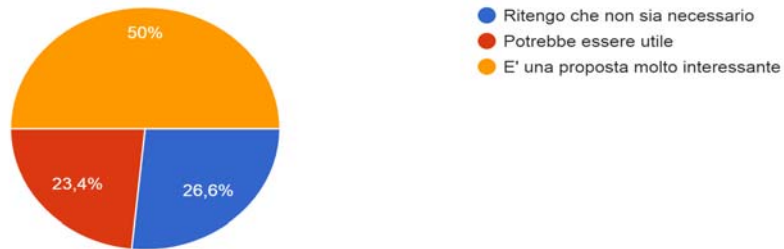

Attualmente parte delle due Piazze è destinata, un giorno alla settimana, al mercatino degli ambulanti, con conseguente transito/sosta dei veicoli...li e riservare le piazze al solo transito pedonale?

94 risposte